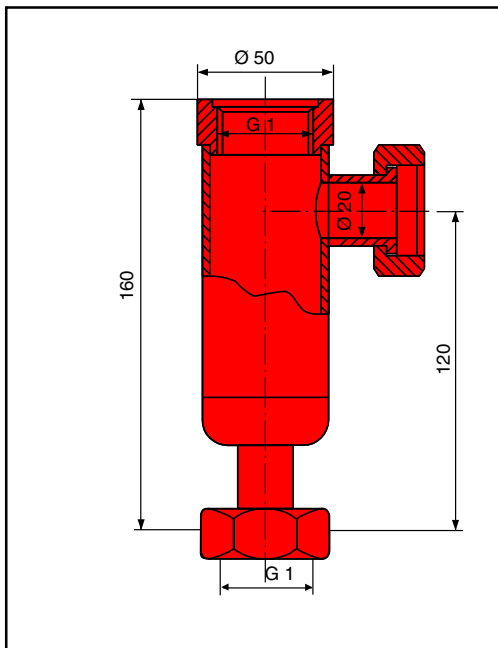

Příslušenství

vlevo
Průtočná armatura
CLA 751
vpravo
Průtočná armatura
CLA 752