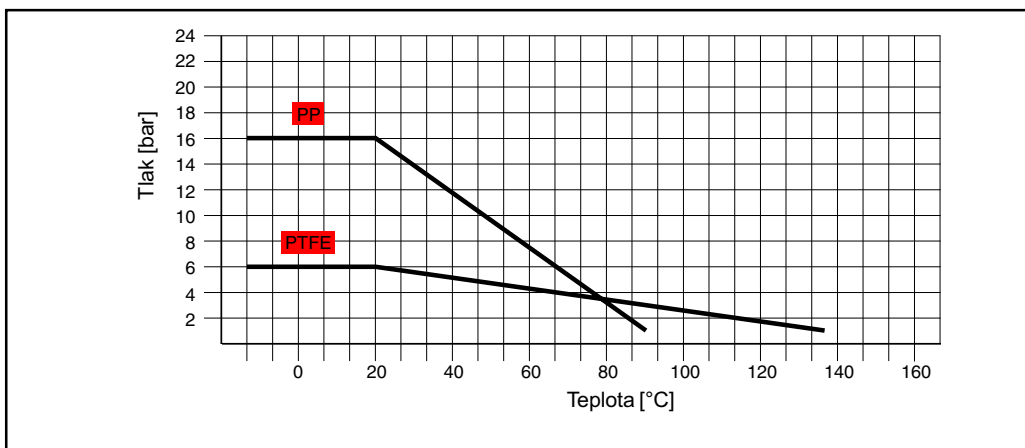

Závislost tlaku na teplotě

Technické údaje

Všeobecné údaje

Výrobce
Označení výrobku

Endress+Hauser
Měřicí čidlo CLS 30

Materiál

Dřík čidla
Elektrody

PTFE / PP
grafit / titan