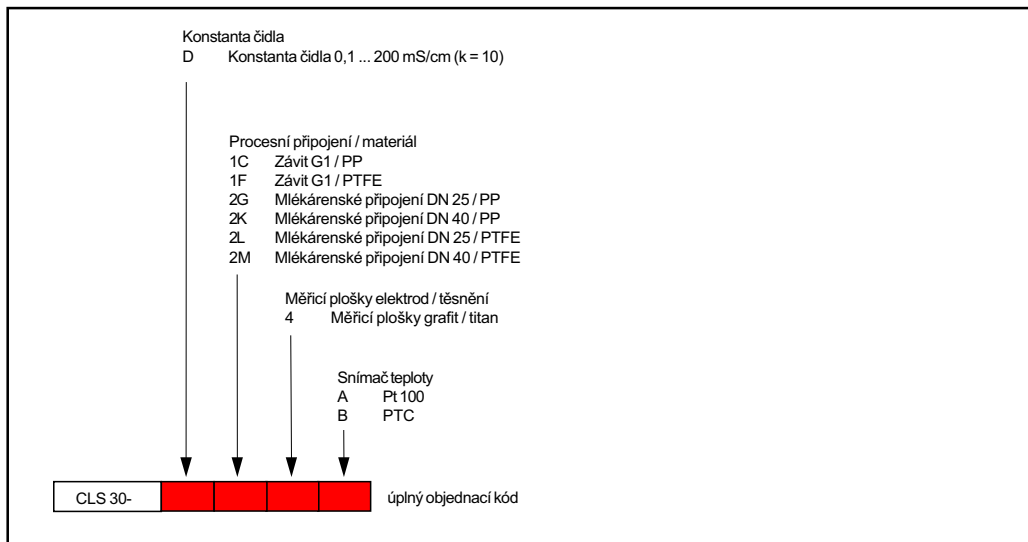

CLS 30

**Technické údaje
(pokračování)**

Měření vodivosti	Konstanta čidla k Měřicí rozsah Snímač teploty	10 / cm 0,1 mS/cm až 200 mS/cm PTC, Pt 100
Procesní připojení	Vnitřní závit	G 1, mlékárenské připojení DN 25, DN 40
Provozní údaje	Max. teplota Max. tlak Stupeň krytí	125°C (PTFE), 90°C (PP) 6 bar (20°C) PTFE, 16 bar (20°C) PP IP 65
Průtočná armatura CLA 751	Materiál Přípustná teplota Přípustný tlak Připojení	Nekorodující ocel 1.4571 160°C 12 bar (20°C) 2 x DN 20, G 1
Průtočná armatura CLA 752	Materiál Přípustná teplota Přípustný tlak Připojení	PP 90°C 6 bar (20°C) 2 x G 1/2, G 1

Objednací kód   Měřicí čidlo CLS 30