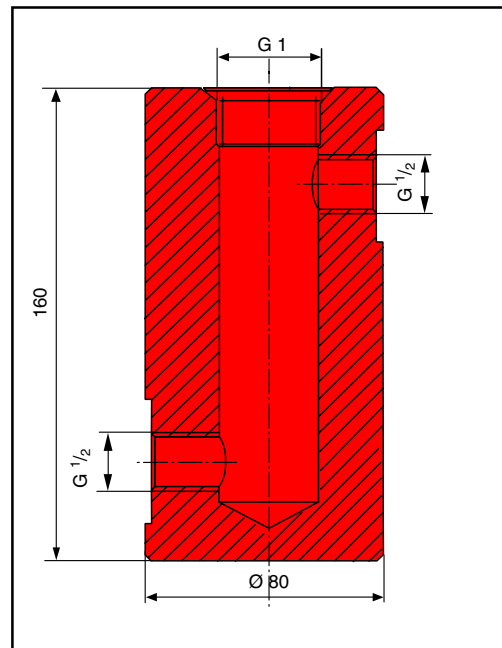

Průtočná armatura CLA 751
Pro montáž měřicích čidel vodivosti se závitem G 1. Přítok (dole) a odtok (boční) DN 20 s převlečnými maticemi G 1.
Objednací číslo 50004201

Průtočná armatura CLA 752
Pro montáž měřicích čidel vodivosti se závitem G 1. Přítok (dole) a odtok (boční) s G 1/2.
Objednací číslo 50033772